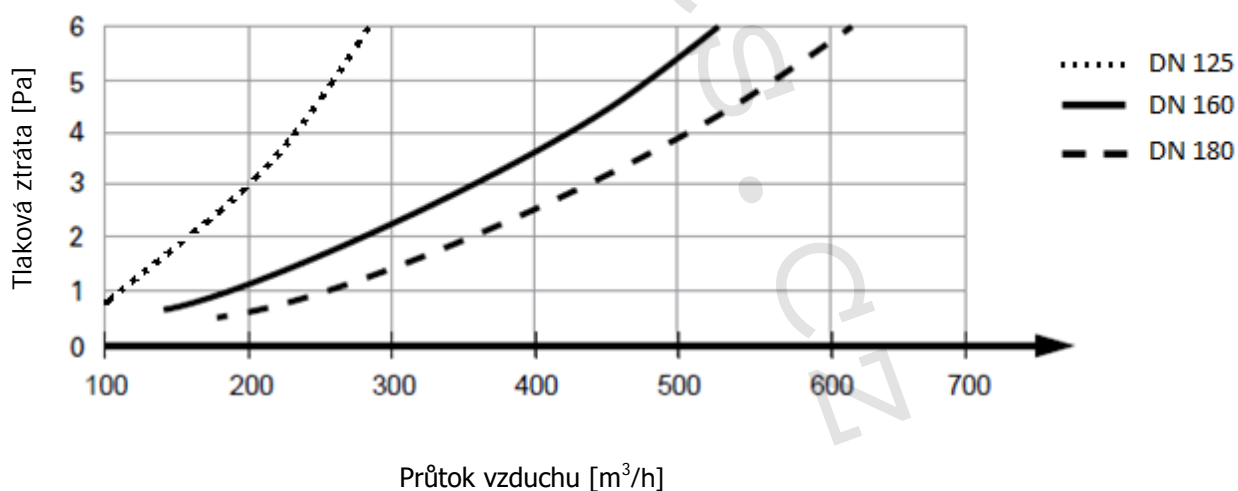

5) Technický nákres a rozměry:

	78312850	78316850	78318850
L/L₁	1,000/55	1,000/55	1,000/55
D₀	180	210	230
Údaje jsou uvedené v mm			

6) Graf závislosti tlakové ztráty potrubí na průtoku vzduchu:

7) Upozornění: