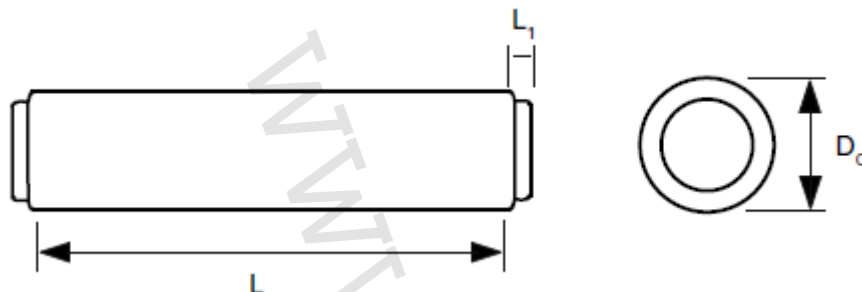

1) Výrobek: **TLUMIČ HLUKU**

2) Typ: **IVAR.AIR TOUCH TL**

3) Charakteristika použití:

Profi-air tlumič hluku se skládá ze dvou flexibilních hliníkových potrubí s 25 mm tlumicí vrstvou z pryskyřicí spojené minerální vlny. Pružně ohebné (min. 3× vnější DN). Jazýčkové těsnění na přípojkách tlumiče.

4) Tabulka s objednávacími kódy a základními údaji:

KÓD	TYP	PARAMETR	MATERIÁL	JEDN. BAL. (ks)	HMOTNOST (kg/ks)
78312850	IVAR.AIR TOUCH TL	DN 125	Aluminium	1	1,20
78316850	IVAR.AIR TOUCH TL	DN 160	Aluminium	1	1,25
78318850	IVAR.AIR TOUCH TL	DN 180	Aluminium	1	1,35

5) Technický nákres a rozměry:

	78312850	78316850	78318850
L/L₁	1,000/55	1,000/55	1,000/55
D₀	180	210	230
Údaje jsou uvedené v mm			

6) Graf závislosti tlakové ztráty potrubí na průtoku vzduchu:

7) Upozornění: